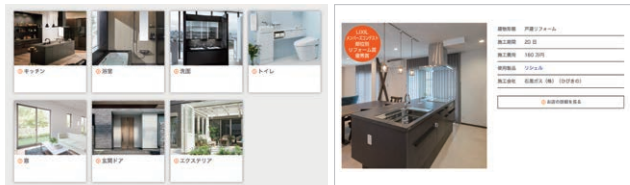

カラーシミュレーション

クリックひとつで、色や仕様を変えた印象を確認できます。

展示されていた商品をもう一度見たい

360度展示写真

360度パノラマビューで、主要な展示商品をご覧ください。

費用の相場や施工例を調べたい

リフォームの実例と費用の相場

実際にリフォームした商品や費用の相場をご紹介します。

ご自宅で見学したい

リクシルバーチャルショールーム

WEB上でショールームを歩き回りながら、展示品の特徴や価格を確認できます。

住まいづくりのお悩みをご自宅から相談したい

LIXIL オンラインショールーム

商品の詳しいご説明やリフォーム相談にコーディネーターがオンライン通話で対応します。「予約して相談」、「予約なしで今すぐ相談」の2つのタイプからお選びください。

気に入った商品、家に置いたらどう見える?

Digital Room AR