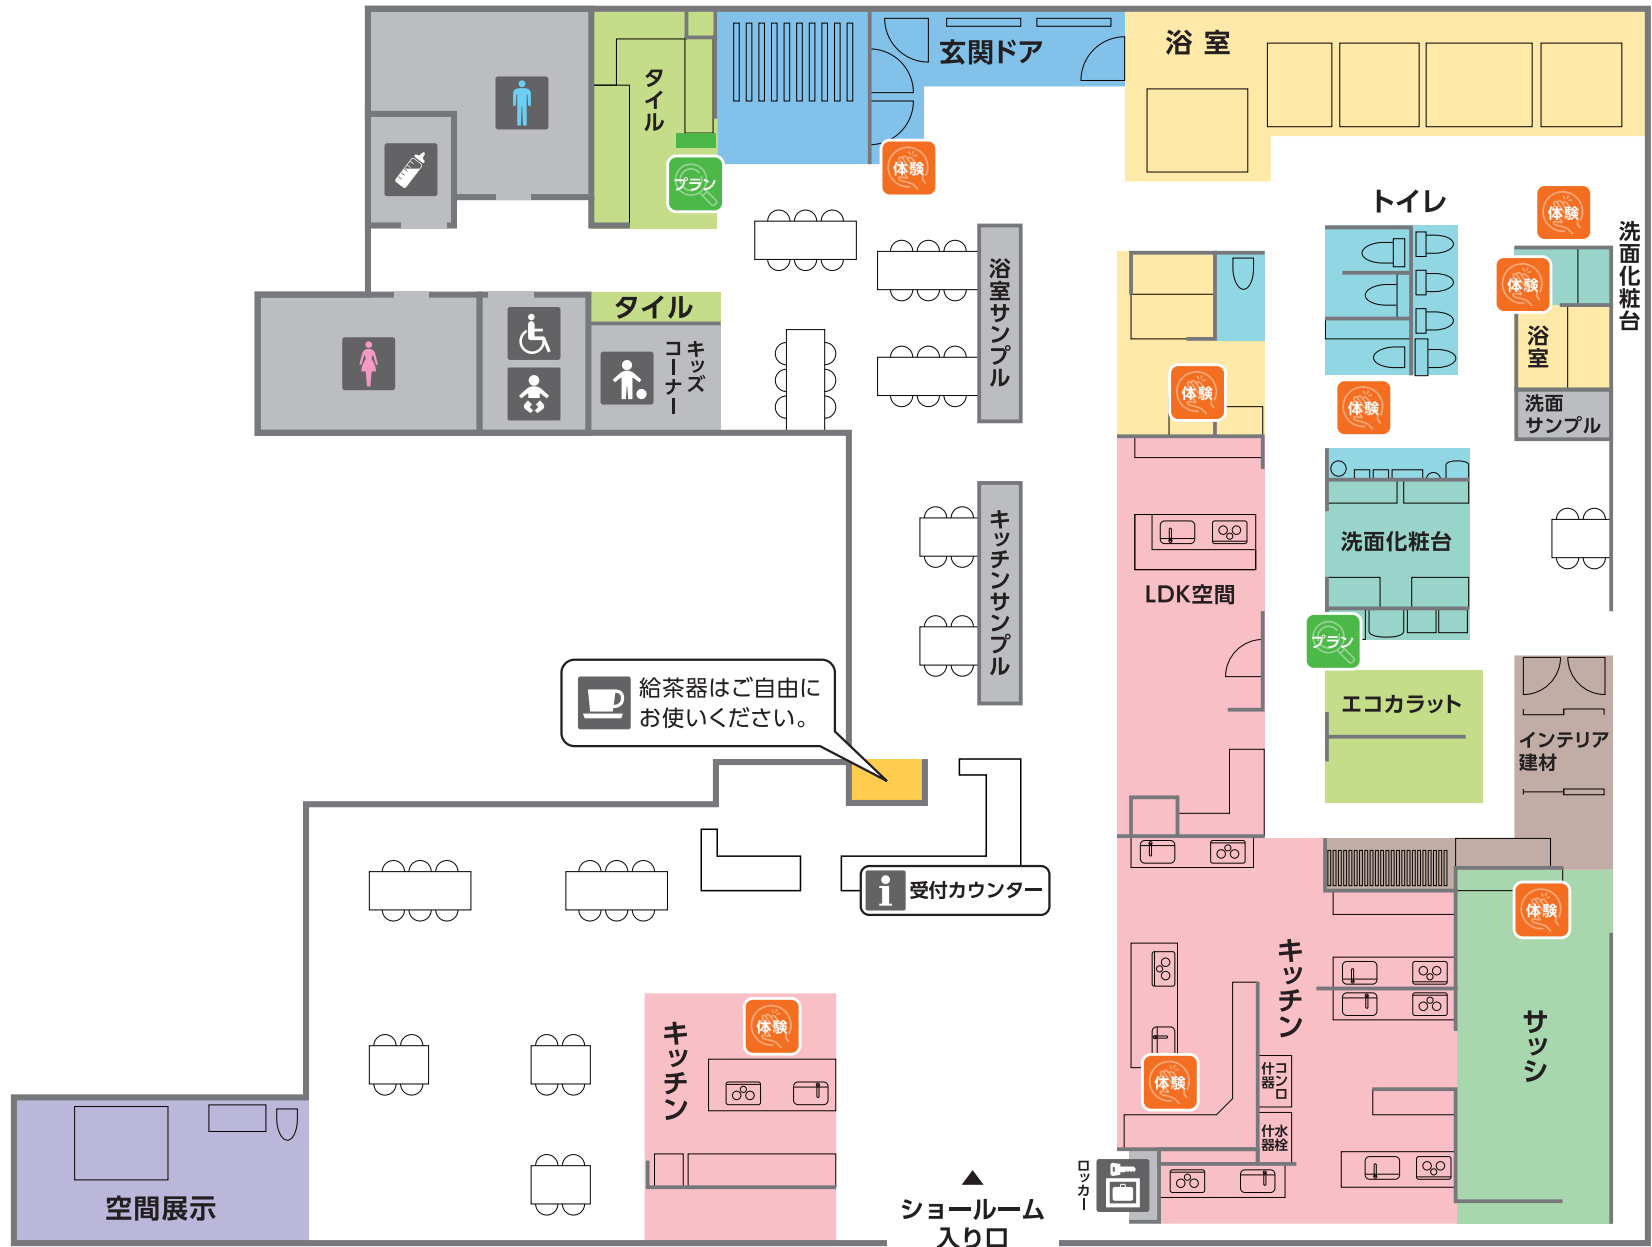

ようこそリクシル ショールームへ。

体験 ショールームで体験してみよう!

キッチン	体験 セラミックトップ キズや汚れへの強さをお試しください	
	体験 タッチレス水栓 ナビッシュ ハンズフリータイプ センサーに手をかざして水を出し止めできます。お試しください	
浴室	体験 アクアフィール(肩湯) 首から肩にかけて流れるお湯が全身を温めます。お湯が流れている様子や、柔らかな水流を触ってみてください	
	体験 キレイサーモフロア 床を触り比べて熱の伝わり方を比べたり、汚れの落ちやすさをお試しください	
洗面化粧台	体験 フェイスフルライト 顔を左右から明るく照らします。ライトをつけて、顔を映してみてください	
	体験 タッチレス水栓 ナビッシュ 手を差し出すだけで水が出ます。お試しください	
トイレ	体験 アクアセラミック 水のかで汚れがつるんと落ちる様子をご覧ください	
	体験 お掃除リフトアップ 便座が5センチ真上にあがります。操作してみてください	
タイル	体験 エコカラットプラス 調湿やニオイ軽減機能があります。ニオイについては体感キットにて軽減の差を比べてみてください。	
	プラン アレルピュア スギ花粉やダニのフンなどに含まれる環境アレルゲンの動きを抑制。	

体験 マップ上にこのマークがついている場所では、商品の機能を実際にお試しいたげます。

プラン 簡単な操作で、自分にぴったりのプランを探せます。カラーシミュレーションもでき、おおよその価格も確認できます。

館内のお知らせ

トイレ
トイレで実際に商品をお試しいたげます。

多目的トイレ

給茶機
休憩したくなったらお茶をご自由にお飲みください

授乳室

ペット同伴のお客様へ
盲導犬・介助犬、聴導犬以外のペット同伴の際はケージをご使用ください。

敷地内での喫煙はご遠慮ください

お食事
お食事はご遠慮ください。